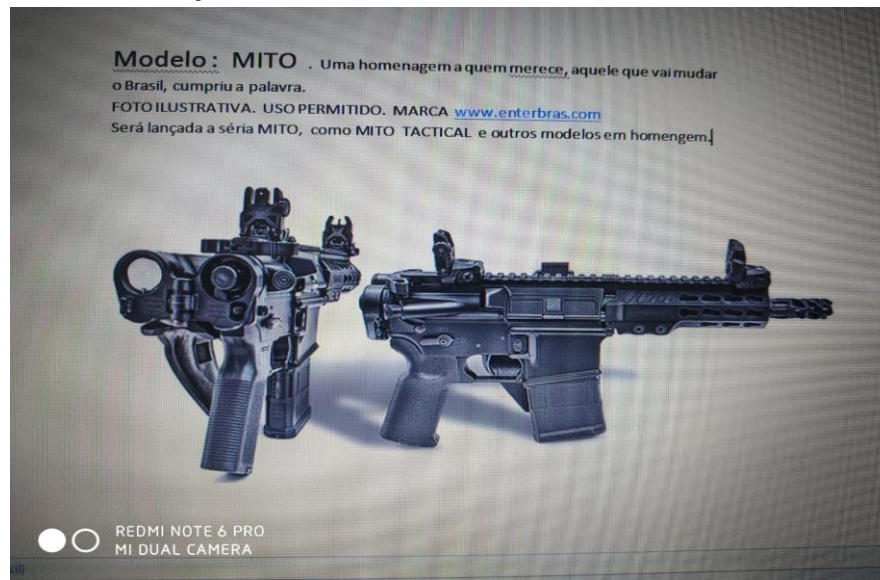

Carabina Tipo AR15 – Mito

Tipo: **Carabina Cal. 556x45mm(.223)**

Funcionamento: **Semiautomático**

Modelo: **Tipo AR15 - Mito**

Marca: **Enterbras/I.O.**

Calibre: **556x45mm(.223)**

Cano : **14,5”**

Capacidade: **2 carregadores de 30 tiros**

Coronha: **Telescópica e dobrável**

Acabamento: **Oxidado**

Fabricação: **EUA**

www.enterbras.com