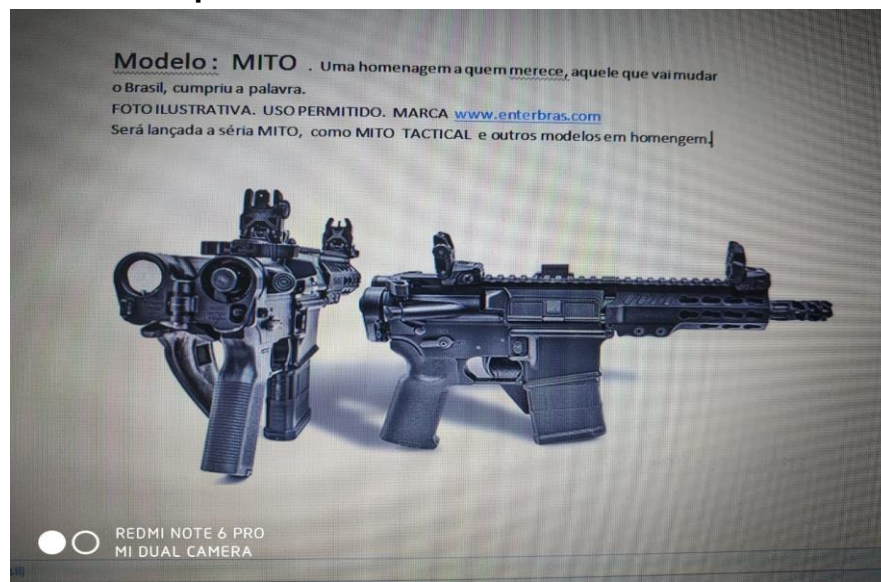

Carabina Tipo AR15 – Mito Tactical

Tipo: **Carabina**

Funcionamento: **Semiautomático**

Modelo: **Tipo AR15 – Mito Tactical**

Marca: **Enterbras/I.O.**

Calibre: **556x45mm(.223)**

Cano : **7”**

Capacidade: **2 carregadores de 30 tiros**

Coronha: **Telescópica e dobrável**

Acabamento: **Oxidado**

Fabricação: **EUA**

www.enterbras.com